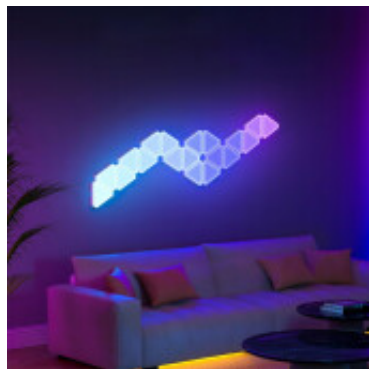

## Panel LED gaming 12 triangulos RGB WIFI control RF - AI9472

---

---

CÓDIGO: AI9472

---

MARCA: Generica

---

**DESCRIPCIÓN:** Doce placas LED RGB triangulares, que se pueden conectar de diferentes formas, configurando un diseño gaming personalizado. Diseñadas para pegarlas en la pared y disfrutar de un panel luminoso inteligente. Se conectan entre si con unos conectores magnéticos, y luego se alimenta on un cable USB a una ficha o adaptador de 5V, 2A directo a la corriente. El panel se controla a través de aplicaciones como: Tuya Smart, Smart Life, o por su control remoto incluido; también puede manejarse a través de los asistentes de voz más conocidos: Google Assistant y Amazon Alexa. Con el control remoto podrá regular la velocidad de los ciclos de luz; elegir la tonalidad; configurar timers, (1-4 horas de proyección continua); y sincronizar los ciclos con el ritmo musical. Con la app accederá a más de 40 escenas pre configuradas.