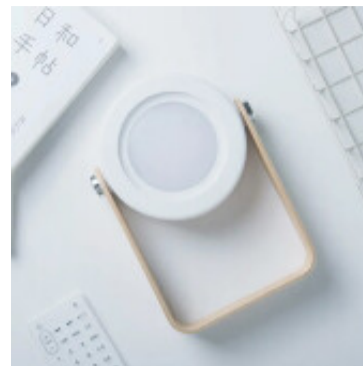

Lampara mesa pant.plegable inalambrica USBC blanca - AI9432X

CÓDIGO: AI9432X

MARCA: Generica

DESCRIPCIÓN: Lámpara portátil LED, multifuncional, inalámbrica y recargable. Pantalla de plástico plegable y traslúcida. Luminaria de color blanco con mango y soporte de madera. Puede iluminar como un foco desde un solo lado, o al desplegar la pantalla también ilumina los 360°. Diseñada para apoyarse sobre una mesa, o utilizarse como linterna. Sistema LED integrado en tonalidad cálida, con 3 niveles de brillo seleccionables. Tiene un botón táctil al posterior de la lámpara. Batería integrada de 5Vdc, recargable por puerto USB-C. Incluye un cable cargador USB - USB-C. Medidas: 200x145x53mm.

CARACTERÍSTICAS:

- Color** - Blanco
- Tipo de luminaria** - Decorativo/Residencial
- Material** - Madera
- Potencia** - 12,2 - 20
- Ubicación** - Interior
- Tonalidad** - Blanco Dinámico

Las imágenes son meramente ilustrativas y pueden, en algunos casos, no coincidir exactamente con el producto final.
Las descripciones y detalles de los artículos ofrecidos, son meramente informativos y pueden no coincidir en un todo con el producto final