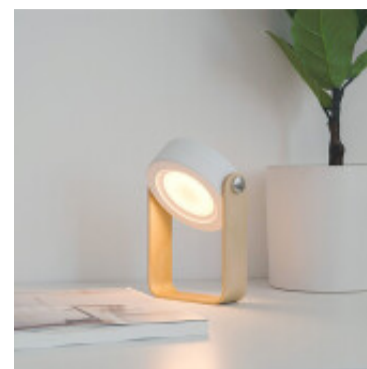

Lampara mesa pant.plegable inalambrica USBC blanca - AI9432X

CÓDIGO: AI9432X

MARCA: Generica

DESCRIPCIÓN: Lámpara portátil LED, multifuncional, inalámbrica y recargable. Pantalla de plástico plegable y traslúcida. Luminaria de color blanco con mango y soporte de madera. Puede iluminar como un foco desde un solo lado, o al desplegar la pantalla también ilumina los 360°. Diseñada para apoyarse sobre una mesa, o utilizarse como linterna. Sistema LED integrado en tonalidad cálida, con 3 niveles de brillo seleccionables. Tiene un botón táctil al posterior de la lámpara. Batería integrada de 5Vdc, recargable por puerto USB-C. Incluye un cable cargador USB - USB-C. Medidas: 200x145x53mm.

CARACTERÍSTICAS:

- Color** - Blanco
- Tipo de luminaria** - Decorativo/Residencial
- Material** - Madera
- Potencia** - 12,2 - 20
- Ubicación** - Interior
- Tonalidad** - Blanco Dinámico

Las imágenes son meramente ilustrativas y pueden, en algunos casos, no coincidir exactamente con el producto final.
Las descripciones y detalles de los artículos ofrecidos, son meramente informativos y pueden no coincidir en un todo con el producto final