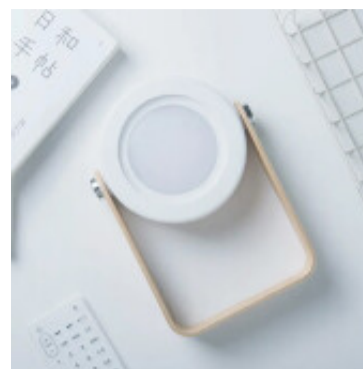

Lampara mesa pant.plegable inalambrica USBC blanca - AI9432X

CÓDIGO: AI9432X

MARCA: Generica

DESCRIPCIÓN: Lámpara portátil LED, multifuncional, inalámbrica y recargable. Pantalla de plástico plegable y traslúcida. Luminaria de color blanco con mango y soporte de madera. Puede iluminar como un foco desde un solo lado, o al desplegar la pantalla también ilumina los 360°. Diseñada para apoyarse sobre una mesa, o utilizarse como linterna. Sistema LED integrado en tonalidad cálida, con 3 niveles de brillo seleccionables. Tiene un botón táctil al posterior de la lámpara. Batería integrada de 5Vdc, recargable por puerto USB-C. Incluye un cable cargador USB - USB-C. Medidas: 200x145x53mm.

CARACTERÍSTICAS:

- Color** - Blanco
- Tipo de luminaria** - Decorativo/Residencial
- Material** - Madera
- Potencia** - 12,2 - 20
- Ubicación** - Interior
- Tonalidad** - Blanco Dinámico

Las imágenes son meramente ilustrativas y pueden, en algunos casos, no coincidir exactamente con el producto final.
Las descripciones y detalles de los artículos ofrecidos, son meramente informativos y pueden no coincidir en un todo con el producto final