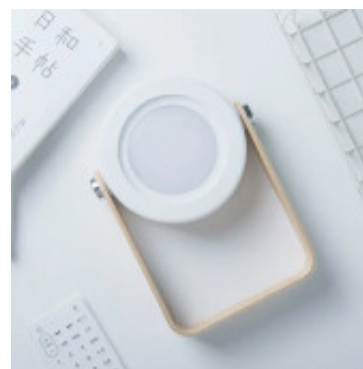

Lampara mesa pant.plegable inalambrica USBC blanca - AI9432X

CÓDIGO: AI9432X

MARCA: Generica

DESCRIPCIÓN: Lámpara portátil LED, multifuncional, inalámbrica y recargable. Pantalla de plástico plegable y translúcida. Luminaria de color blanco con mango y soporte de madera. Puede iluminar como un foco desde un solo lado, o al desplegar la pantalla también ilumina los 360°. Diseñada para apoyarse sobre una mesa, o utilizarse como linterna. Sistema LED integrado en tonalidad cálida, con 3 niveles de brillo seleccionables. Tiene un botón táctil al posterior de la lámpara. Batería integrada de 5Vdc, recargable por puerto USB-C. Incluye un cable cargador USB - USB-C. Medidas: 200x145x53mm.

CARACTERÍSTICAS:

- Color** - Blanco
- Tipo de luminaria** - Decorativo/Residencial
- Material** - Madera
- Potencia** - 12,2 - 20
- Ubicación** - Interior
- Tonalidad** - Blanco Dinámico

Las imágenes son meramente ilustrativas y pueden, en algunos casos, no coincidir exactamente con el producto final.
Las descripciones y detalles de los artículos ofrecidos, son meramente informativos y pueden no coincidir en un todo con el producto final