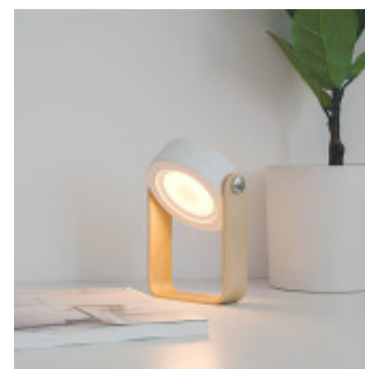

Lampara mesa pant.plegable inalambrica USBC blanca - AI9432X

CÓDIGO: AI9432X

MARCA: Generica

DESCRIPCIÓN: Lámpara portátil LED, multifuncional, inalámbrica y recargable. Pantalla de plástico plegable y translúcida. Luminaria de color blanco con mango y soporte de madera. Puede iluminar como un foco desde un solo lado, o al desplegar la pantalla también ilumina los 360°. Diseñada para apoyarse sobre una mesa, o utilizarse como linterna. Sistema LED integrado en tonalidad cálida, con 3 niveles de brillo seleccionables. Tiene un botón táctil al posterior de la lámpara. Batería integrada de 5Vdc, recargable por puerto USB-C. Incluye un cable cargador USB - USB-C. Medidas: 200x145x53mm.

CARACTERÍSTICAS:

- Color** - Blanco
- Tipo de luminaria** - Decorativo/Residencial
- Material** - Madera
- Potencia** - 12,2 - 20
- Ubicación** - Interior
- Tonalidad** - Blanco Dinámico

Las imágenes son meramente ilustrativas y pueden, en algunos casos, no coincidir exactamente con el producto final.
Las descripciones y detalles de los artículos ofrecidos, son meramente informativos y pueden no coincidir en un todo con el producto final