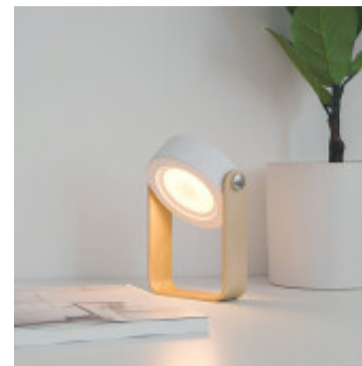

Lampara mesa pant.plegable inalambrica USBC blanca - AI9432X

CÓDIGO: AI9432X

MARCA: Generica

DESCRIPCIÓN: Lámpara portátil LED, multifuncional, inalámbrica y recargable. Pantalla de plástico plegable y traslúcida. Luminaria de color blanco con mango y soporte de madera. Puede iluminar como un foco desde un solo lado, o al desplegar la pantalla también ilumina los 360°. Diseñada para apoyarse sobre una mesa, o utilizarse como linterna. Sistema LED integrado en tonalidad cálida, con 3 niveles de brillo seleccionables. Tiene un botón táctil al posterior de la lámpara. Batería integrada de 5Vdc, recargable por puerto USB-C. Incluye un cable cargador USB - USB-C. Medidas: 200x145x53mm.

CARACTERÍSTICAS:

- Color** - Blanco
- Tipo de luminaria** - Decorativo/Residencial
- Material** - Madera
- Potencia** - 12,2 - 20
- Ubicación** - Interior
- Tonalidad** - Blanco Dinámico

Las imágenes son meramente ilustrativas y pueden, en algunos casos, no coincidir exactamente con el producto final.
Las descripciones y detalles de los artículos ofrecidos, son meramente informativos y pueden no coincidir en un todo con el producto final