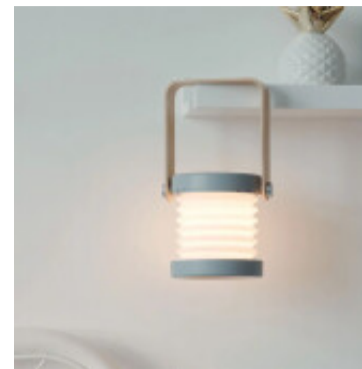

## Lampara mesa pant.plegable inalambrica USB-C gris - AI9432

CÓDIGO: AI9432

MARCA: Generica

**DESCRIPCIÓN:** Lámpara portátil LED, multifuncional, inalámbrica y recargable. Pantalla de plástico plegable y translúcida. Luminaria de color gris con mango y soporte de madera. Puede iluminar como un foco desde un solo lado, o al desplegar la pantalla también ilumina los 360°. Diseñada para apoyarse sobre una mesa, o utilizarse como linterna. Sistema LED integrado en tonalidad cálida, con 3 niveles de brillo seleccionables. Tiene un botón táctil al posterior de la lámpara. Batería integrada de 5Vdc, recargable por puerto USB-C. Incluye un cable cargador USB - USB-C. Medidas: 200x145x53mm.

**CARACTERÍSTICAS:**

- Color** - Gris
- Tipo de luminaria** - Decorativo/Residencial
- Material** - Madera
- Potencia** - 12,2 - 20
- Ubicación** - Interior
- Tonalidad** - Blanco Dinámico

Las imágenes son meramente ilustrativas y pueden, en algunos casos, no coincidir exactamente con el producto final.  
Las descripciones y detalles de los artículos ofrecidos, son meramente informativos y pueden no coincidir en un todo con el producto final