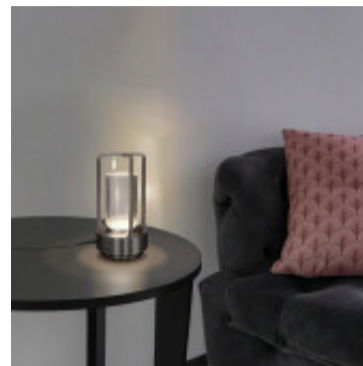

Lampara mesa LED vintage inalambrica USBC plateada - AI9430Y

CÓDIGO: AI9430Y

MARCA: Generica

DESCRIPCIÓN: Portátil LED de mesa, inalámbrica, recargable y con tres tonalidades. Estilo vintage-industrial. Cuerpo de aluminio en color plateado, con pantalla de vidrio transparente. Sistema LED integrado con 3 tonalidades seleccionables al tocar su base táctil, tonalidades: luz blanca cálida, neutra, o fría. El nivel de brillo se ajusta al mantener presionada la base. Batería integrada, recargable por puerto USB-C (5V/1A). Incluye un cable cargador (USB - USB-C). Consumo: 5W. Medidas: 175xØ90mm (AlturaxDiámetro). Peso: 650gr.

CARACTERÍSTICAS:

- Color** - Plateado
- Tipo de luminaria** - Decorativo/Residencial
- Material** - Aluminio
- Ubicación** - Interior
- Tonalidad** - Blanco Dinámico

Las imágenes son meramente ilustrativas y pueden, en algunos casos, no coincidir exactamente con el producto final.
Las descripciones y detalles de los artículos ofrecidos, son meramente informativos y pueden no coincidir en un todo con el producto final