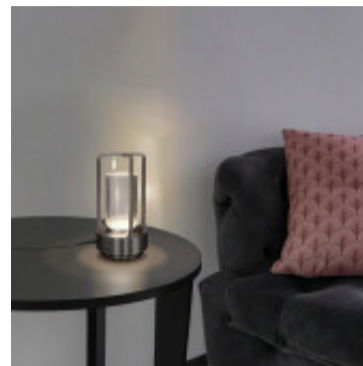

Lampara mesa LED vintage inalambrica USBC plateada - AI9430Y

CÓDIGO: AI9430Y

MARCA: Generica

DESCRIPCIÓN: Portátil de mesa, inalámbrica, recargable y con tres tonalidades LED. Estilo vintage-industrial. Cuerpo de aluminio en color plateado, con pantalla de vidrio transparente. Sistema LED integrado con 3 tonalidades seleccionables al tocar su base táctil, tonalidades: luz blanca cálida, neutra, o fría. El nivel de brillo se ajusta al mantener presionada la base. Batería integrada, recargable por puerto USB-C (5V/1A). Incluye un cable cargador (USB - USB-C). Batería de larga duración, demora 2 horas en llegar a su carga completa. Consumo: 5W. Medidas: 175xØ90mm (AlturaxDiámetro). Peso: 650gr.

CARACTERÍSTICAS:

- Color** - Plateado
- Tipo de luminaria** - Decorativo/Residencial
- Material** - Aluminio
- Ubicación** - Interior
- Tonalidad** - Blanco Dinámico

Las imágenes son meramente ilustrativas y pueden, en algunos casos, no coincidir exactamente con el producto final.
Las descripciones y detalles de los artículos ofrecidos, son meramente informativos y pueden no coincidir en un todo con el producto final