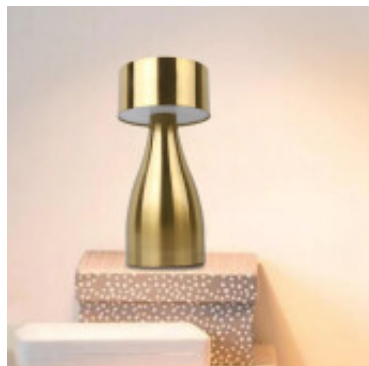

Lampara portatil inalambrica USB-C blanco dinamico - AI9405

CÓDIGO: AI9405

MARCA: Generica

DESCRIPCIÓN: Portátil de mesa inalámbrica, y recargable por puerto USB-C. Cuerpo de acero en color dorado, con un diseño tipo hongo. Cuenta con un sistema LED integrado de 3W que emite luz dirigida hacia abajo en un ángulo de 360°. Tiene un difusor de plástico opalino. En la parte superior de la lámpara tiene un botón touch que permite cambiar la tonalidad de la luz blanca (opciones: cálida-neutra-fría) y si se mantiene presionando se puede dimerizar cada una de ellas. Tiene una batería integrada, no reemplazable, que se carga por un puerto USB-C. Viene incluido un cable para cargarla, un cable tipo: USB a USB-C. Para tener una carga completa se recomienda mantener cargando por 3 horas y media; para tener una autonomía de aproximadamente 20hrs. Medidas: 220xØ90mm (AltoxDiámetro).