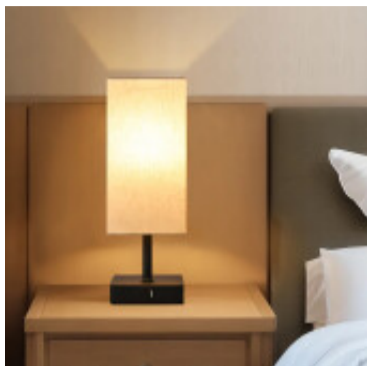

Lampara portatil con interruptor cadena E27 incl. - AI9401

CÓDIGO: AI9401

MARCA: Generica

DESCRIPCIÓN: Lámpara portátil, con pantalla de tela en color beige. Cuerpo metálico de color gris, con un interruptor ON-OFF de cuerda y dos puertos para cargar dispositivos USB y USB-C. Funciona directamente enchufada a la corriente eléctrica. Incluye una lámpara LED bulbo E27. Al tirar de la cuerda se puede seleccionar la tonalidad de luz: fría, cálida o neutra. Medidas: 115x115x26xmm.

CARACTERÍSTICAS:

- Color** - Blanco
- Tipo de luminaria** - Decorativo/Residencial
- Material** - Tela
- Potencia** - 0,03 - 7
- Ubicación** - Interior
- Tonalidad** - Blanco Dinámico

Las imágenes son meramente ilustrativas y pueden, en algunos casos, no coincidir exactamente con el producto final.
Las descripciones y detalles de los artículos ofrecidos, son meramente informativos y pueden no coincidir en un todo con el producto final