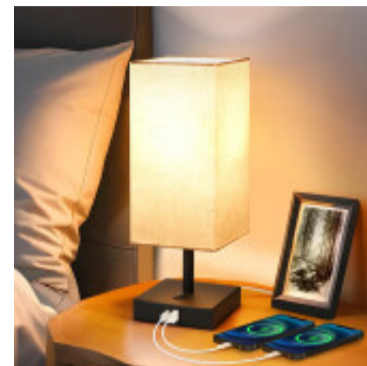

Lampara portatil con interruptor cadena E27 incl. - AI9401

CÓDIGO: AI9401

MARCA: Generica

DESCRIPCIÓN: Lámpara portátil, con pantalla de tela en color beige. Cuerpo metálico de color gris, con un interruptor ON-OFF de cuerda y dos puertos para cargar dispositivos USB y USB-C. Funciona directamente enchufada a la corriente eléctrica. Incluye una lámpara LED bulbo E27. Al tirar de la cuerda se puede seleccionar la tonalidad de luz: fría, cálida o neutra. Medidas: 115x115x26xmm.

CARACTERÍSTICAS:

- Color** - Blanco
- Tipo de luminaria** - Decorativo/Residencial
- Material** - Tela
- Potencia** - 0,03 - 7
- Ubicación** - Interior
- Tonalidad** - Blanco Dinámico

Las imágenes son meramente ilustrativas y pueden, en algunos casos, no coincidir exactamente con el producto final.
Las descripciones y detalles de los artículos ofrecidos, son meramente informativos y pueden no coincidir en un todo con el producto final