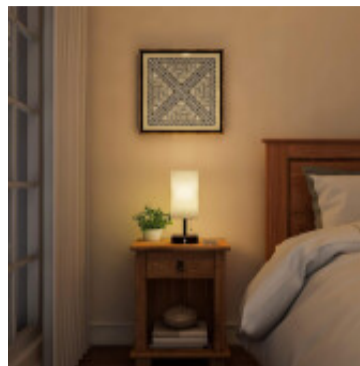

Lampara portatil con interruptor cadena E27 incl. - AI9401

CÓDIGO: AI9401

MARCA: Generica

DESCRIPCIÓN: Lámpara portátil, con pantalla de tela en color beige. Cuerpo metálico de color gris, con un interruptor ON-OFF de cuerda y dos puertos para cargar dispositivos USB y USB-C. Funciona directamente enchufada a la corriente eléctrica. Incluye una lámpara LED bulbo E27. Al tirar de la cuerda se puede seleccionar la tonalidad de luz: fría, cálida o neutra. Medidas: 115x115x26xmm.

CARACTERÍSTICAS:

- Color** - Blanco
- Tipo de luminaria** - Decorativo/Residencial
- Material** - Tela
- Potencia** - 0,03 - 7
- Ubicación** - Interior
- Tonalidad** - Blanco Dinámico

Las imágenes son meramente ilustrativas y pueden, en algunos casos, no coincidir exactamente con el producto final.
Las descripciones y detalles de los artículos ofrecidos, son meramente informativos y pueden no coincidir en un todo con el producto final